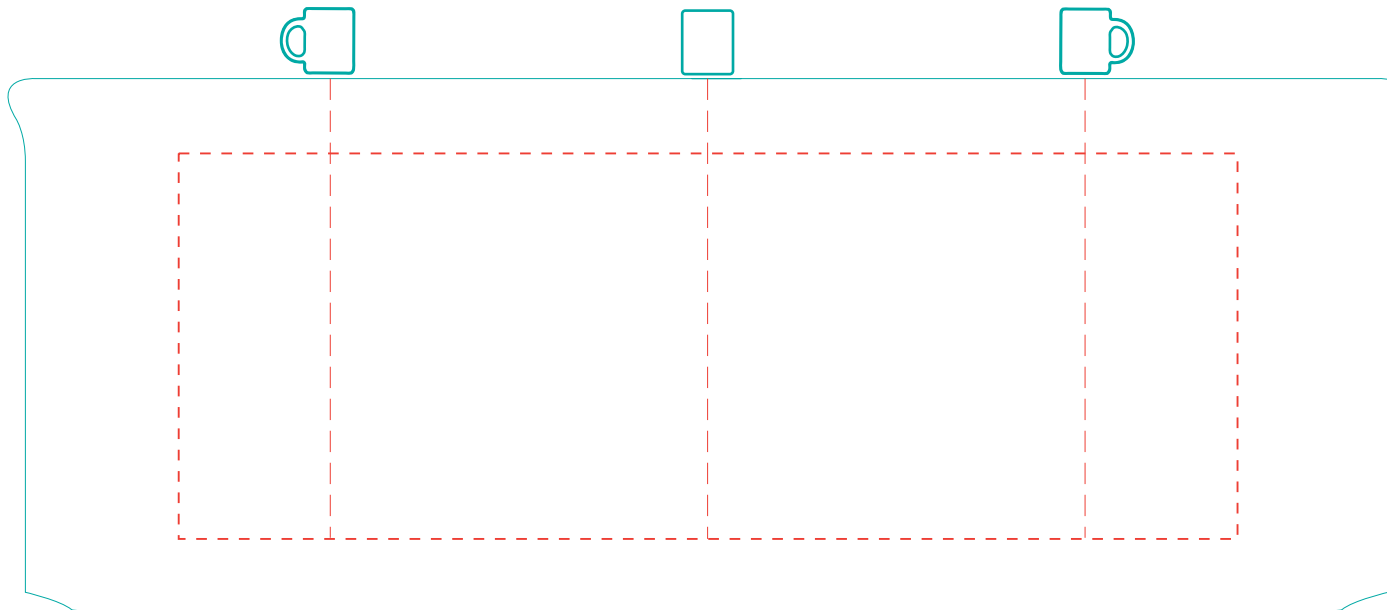

Stiefel weiß

A 0093-1

Direktdruck
direct print

max. Druckfläche: Länge 140 mm, Höhe 50 mm

max. printing area: length 140 mm, height 50 mm