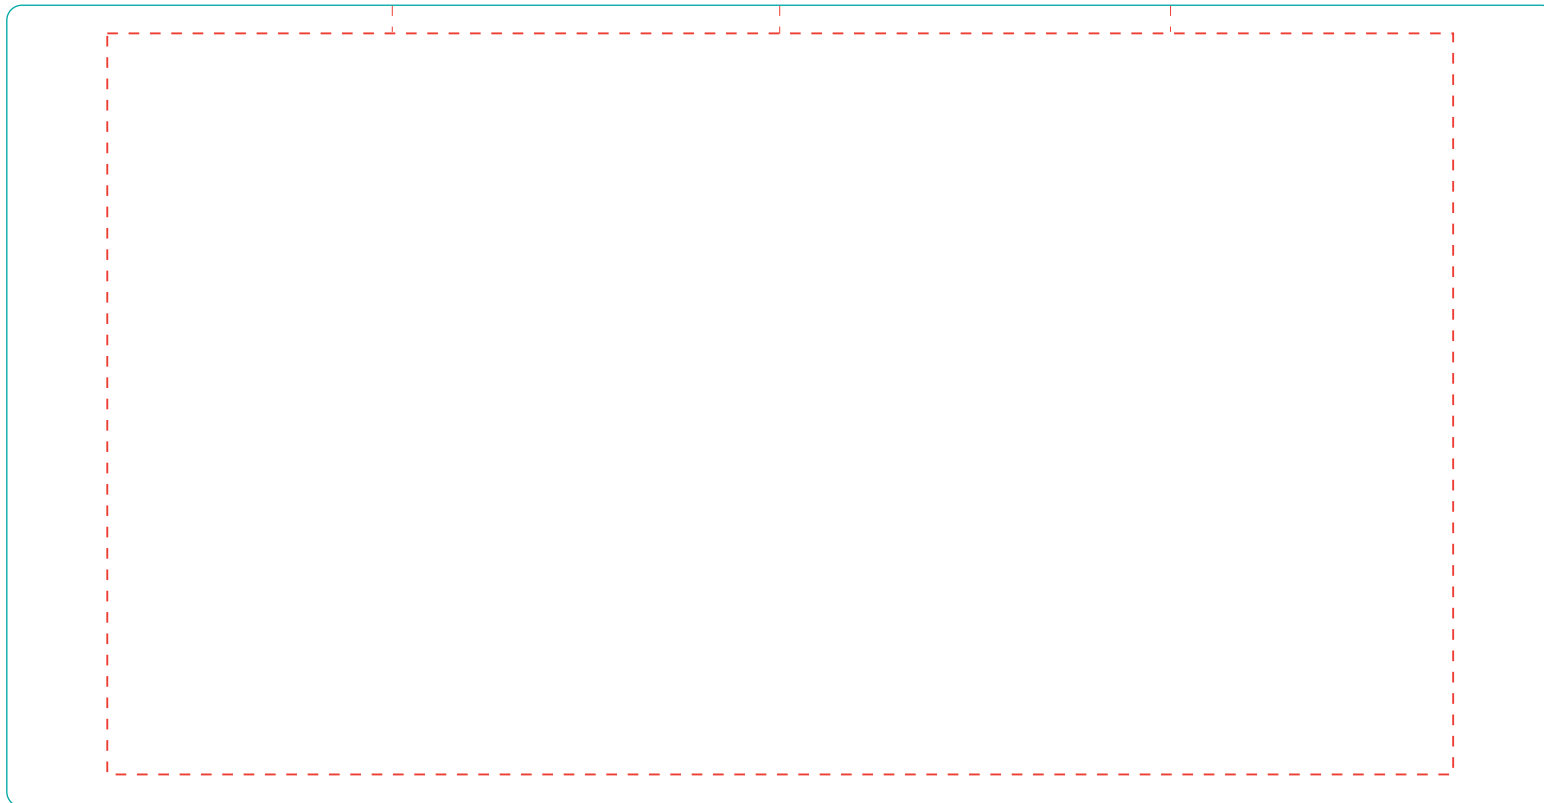

Ella

A 0037

* ceramique * 0,25l * 105 mm \updownarrow * \varnothing 73 mm

Décalcomanie

--- surface d'impression: longueur 178 mm, hauteur 98 mm

— dimension extérieure de la tasse