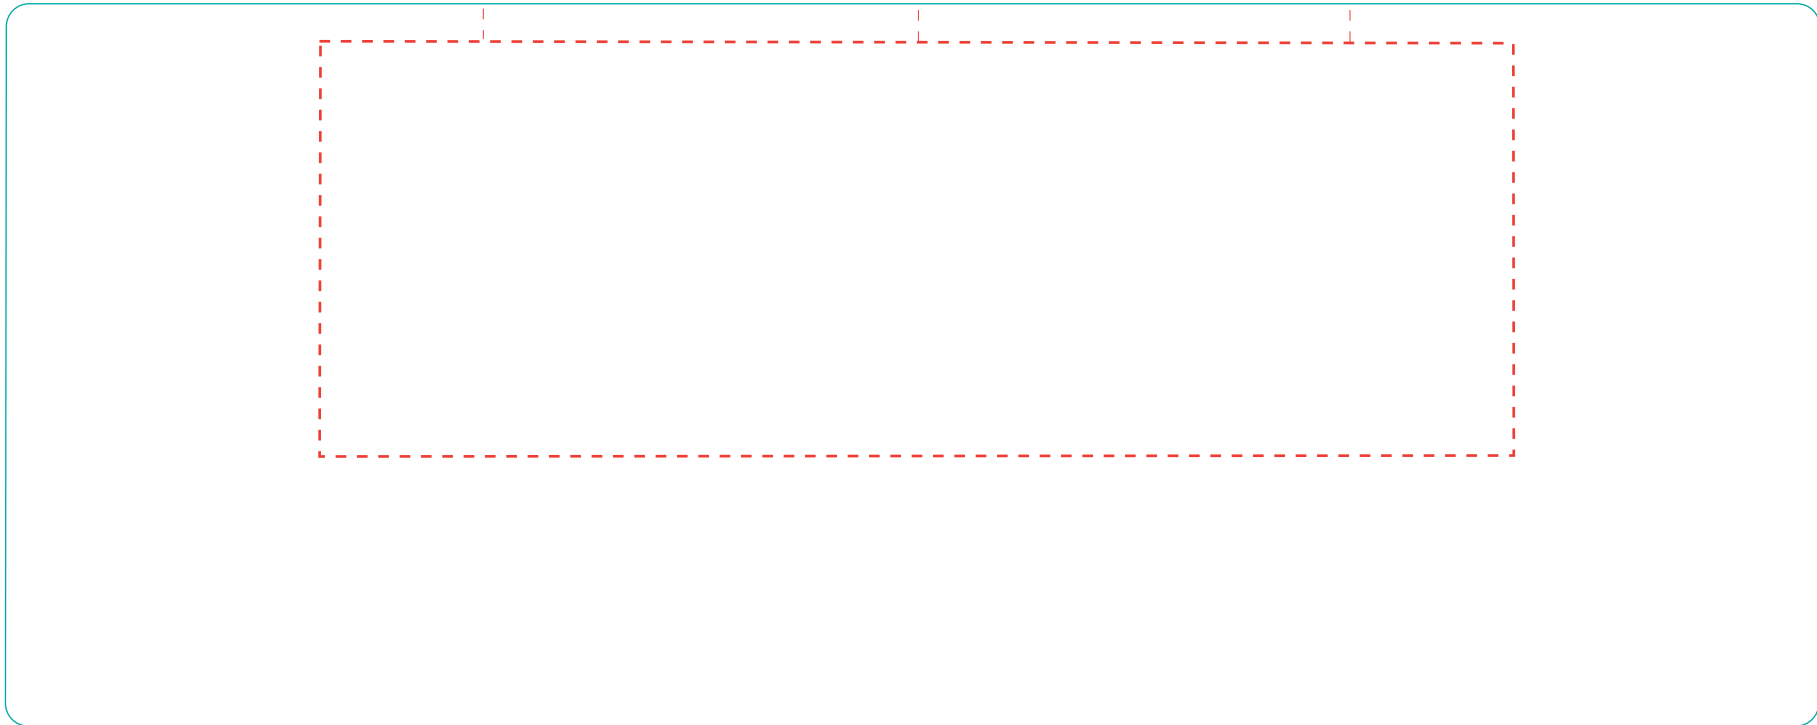

# Elektra

A 0109

Direktdruck  
direct print

max. Druckfläche: Länge 158 mm, Höhe 55 mm

max. printing area: length 158 mm, height 55 mm