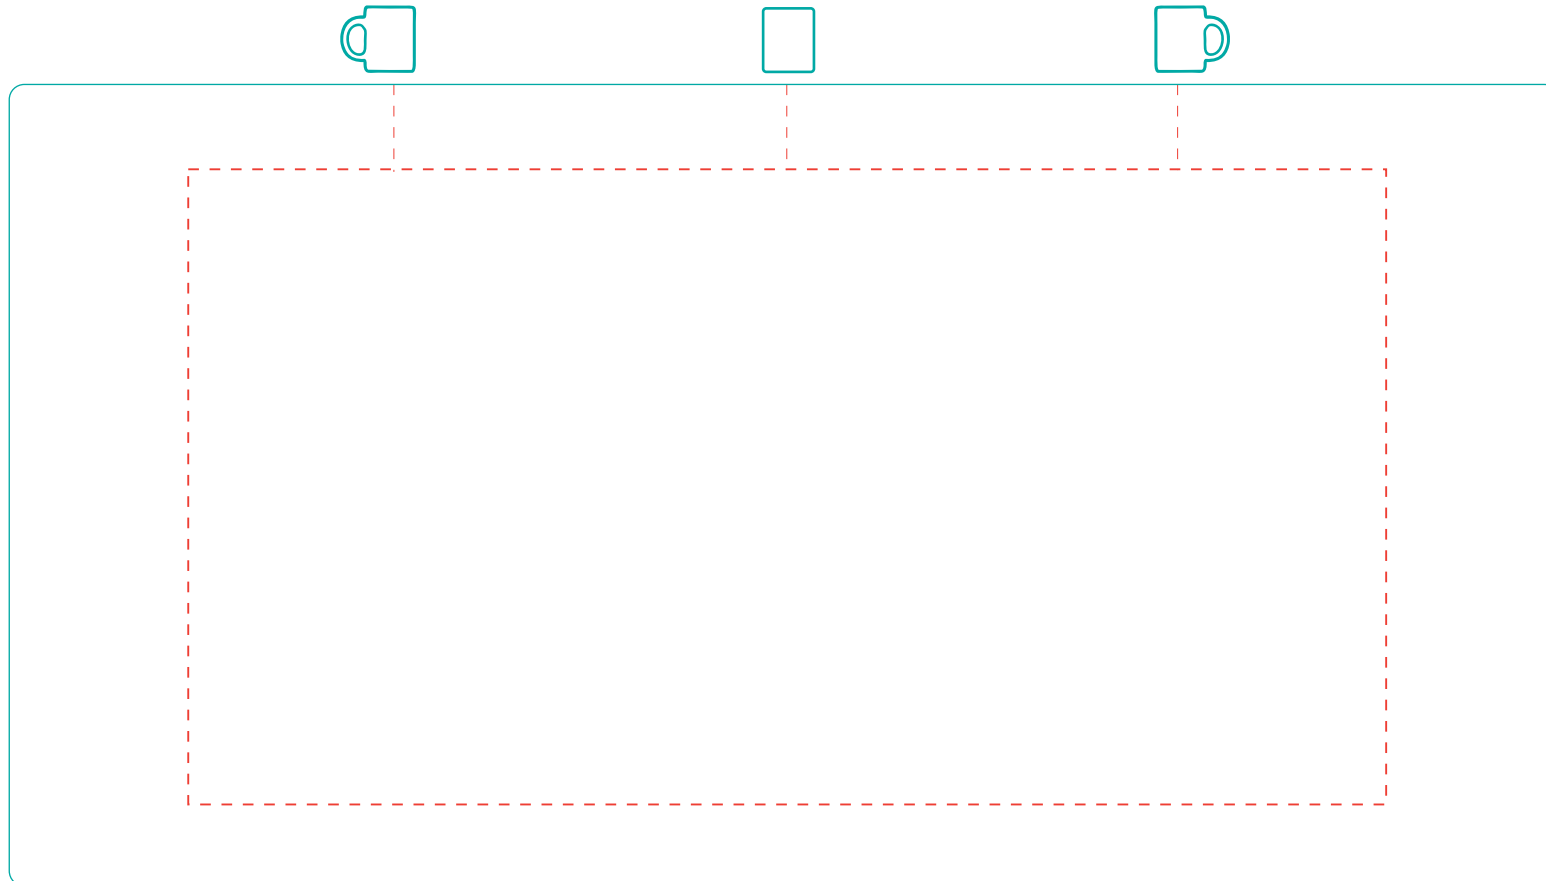

Celine

A 20051

Direktdruck
direct print

max. Druckfläche: Länge 159 mm, Höhe 84 mm
max. printing area: length 159 mm, height 84 mm